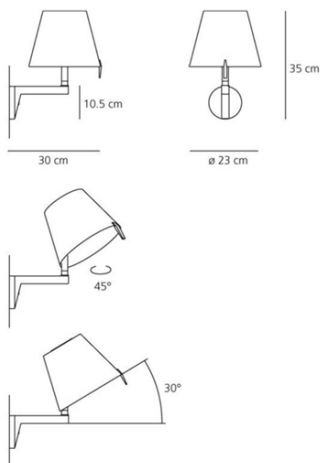

ÓPTICAS

Emisión: Difusa Y Directa, doble Emisi

DIMENSIONES

Ancho: cm 30
Altura: cm 35
Diámetro: cm 23
Diámetro base: cm 10.5
Inclinación: 30
Rotación: 4.5
Prueba calorífica: 650 °

MEDIDAS

COLOR

LÁMPARAS NO INCLUIDAS