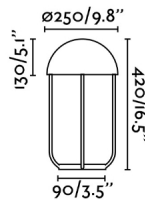

## Características generales

Fijación	Sobre mesa
Clase	II
IP	20
Voltaje	220V-240V
Hercios	50/60Hz
Metros de cable	1800mm
Tipo de interruptor	On/Off
Potencia	6W