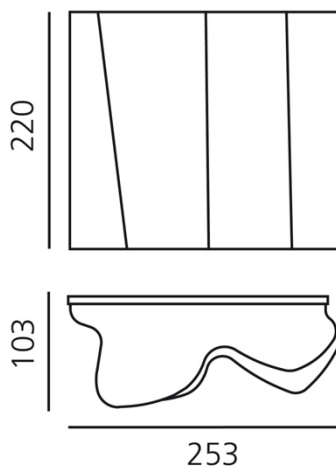

CARACTERÍSTICAS

Nombre del producto:	Logico Mini wall
Código del artículo:	0395030A
Color:	Blanco / Gris Aluminio
Material:	Blown glass, steel
Serie:	Design
Entorno de uso:	Interior
Área de uso:	Hospitality Hotel, Hospitality Restaurante, Oficinas, Residencias Privadas

ÓPTICAS

Emisión: Difusa Y Directa

DIMENSIONES

Longitud:	cm 25.3
Ancho:	cm 10.3
Altura:	cm 22

MEDIDAS

LÁMPARAS NO INCLUIDAS

<input type="checkbox"/>	Categoría:	HALO
	Numero:	1
	Vatio:	57W
	Soporte:	E27
	Flujo Luminoso (lm):	820lm
	Color Rendering:	2800K