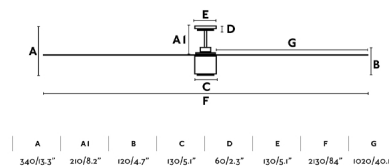

ATTOS es un ventilador de techo extra largo con luz y de estilo moderno. Es ideal para espacios a partir de 28m<sup>2</sup> y funciona accionado por mando a distancia, incluido. Este ventilador de techo con motor DC de bajo consumo, dispone de 6 velocidades regulables con un consumo de 5 - 7 - 12 - 18 - 28 - 44W y 30 - 44 - 58 - 72 - 86 - 103 revoluciones por minuto según velocidad. ATTOS es apto para techo inclinado y dispone de función inversa verano - invierno, por lo que podrá utilizarlo también en invierno mejorando la eficiencia de su sistema de calefacción. Acabado blanco.