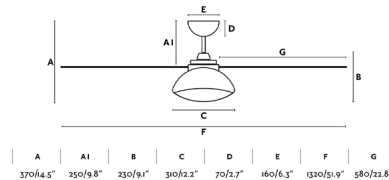

Características generales

Fijación	Techo
Clase	I
IP	20
Voltaje	220V-240V
Hercios	50/60Hz
Potencia	20W
W	7-9-12-16-21-26
RPM	130-145-160-178-194-210
Flujo de aire (m3/min)	246
Función inversa	Si
Tipo de motor	DC
Nº de palas	3
Palas reversibles	Sí
Techo inclinado	Si
Se puede instalar sin tija	No
Tipo de control incluido	Mando a distancia con temporizador