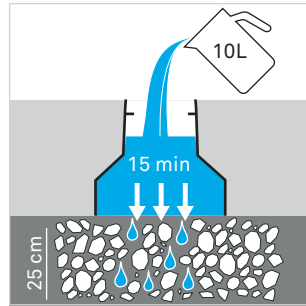

GEA COB LED

ON-OFF

<p>Ø125</p> <p>2000kg</p>	<p>Ø185</p> <p>1800kg</p>	<p>Ø223</p> <p>1800kg</p>
<p>Ø115</p> <p>132</p> <p>Ø125</p>	<p>Ø170</p> <p>150</p> <p>Ø185</p>	<p>Ø208</p> <p>175</p> <p>Ø230</p>