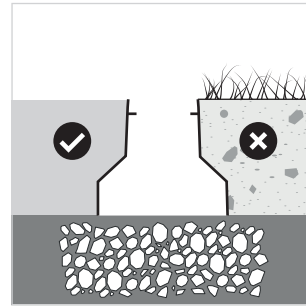

GEA COB LED

ON-OFF

<p>Ø125</p> <p>2000kg</p>	<p>Ø185</p> <p>1800kg</p>	<p>Ø223</p> <p>1800kg</p>
<p>Ø115</p> <p>132</p> <p>Ø125</p>	<p>Ø170</p> <p>150</p> <p>Ø185</p>	<p>Ø208</p> <p>175</p> <p>Ø230</p>