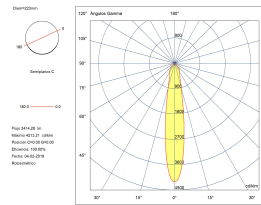

LOGÍSTICA

Peso neto (Kg): 4.07

Peso embalado (Kg): 4.41

Embalaje: 235mm x 235mm x 195mm

4 Un