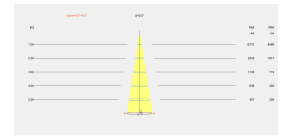

LOGÍSTICA

Peso neto (Kg): 4.07

Peso embalado (Kg): 4.41

Embalaje: 235mm x 235mm x 195mm

4 Un