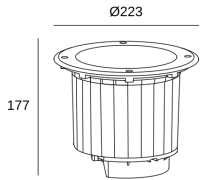

Gea Cob LED Aluminium ø223mm

55-9909-CA-CK

Leds C4 Team

Empotrable de suelo IP65-IP67 Gea Cob LED Aluminium ø223mm LED 23W Blanco cálido - 2700K ON-OFF Acero inoxidable AISI 316 2414lm

CARACTERÍSTICAS TÉCNICAS

IP65-IP67 IK10

±15°

360°

Consumo total de la luminaria (W) : 27W

Lúmenes reales : 2414

Lm / W reales : 89

Temperatura de color correlacionada (CCT) : Blanco cálido - 2700K

Ángulo Ópticas / Reflector : SPOT 18°

LOGÍSTICA

Peso neto (Kg): 4.07

Peso embalado (Kg): 4.41

Embalaje: 235mm x 235mm x 195mm

4 Un