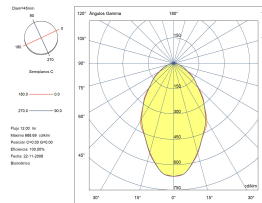

Lúmenes reales : 12

Lm / W reales : 24

Temperatura de color correlacionada (CCT) : Blanco neutro - 4000K

Ángulo Ópticas / Reflector : FLOOD 68°

Material de la estructura : Aluminio

Acabado estructura : Aluminio anodizado

35

5-30

CARACTERÍSTICAS LUMINOTÉCNICAS

Portalámparas	Cantidad	Potencia fuente de luz (W)
LED	1	0.5W

LOGÍSTICA

Peso neto (Kg): 0.22

Peso embalado (Kg): 0.29

Embalaje: 75mm x 75mm x 200mm