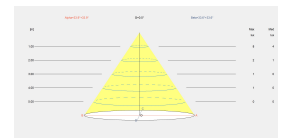

Lúmenes reales : 12

Lm / W reales : 24

Temperatura de color correlacionada (CCT) : Blanco neutro - 4000K

Ángulo Ópticas / Reflector : FLOOD 68°

Material de la estructura : Aluminio

Acabado estructura : Aluminio anodizado

35

5-30

CARACTERÍSTICAS LUMINOTÉCNICAS

Portalámparas	Cantidad	Potencia fuente de luz (W)
LED	1	0.5W

LOGÍSTICA

Peso neto (Kg): 0.22

Peso embalado (Kg): 0.29

Embalaje: 75mm x 75mm x 200mm