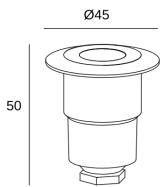

Gea LED Signaling ø45mm

Leds C4 Team

55-9768-54-T2

Empotrable de suelo IP65-IP67 Gea LED Signaling ø45mm LED 0.5W Blanco neutro - 4000K Aluminio anodizado 12lm

CARACTERÍSTICAS TÉCNICAS

IP65-IP67 IK05

Consumo total de la luminaria (W) : 0.5W

Lúmenes reales : 12

Lm / W reales : 24

Temperatura de color correlacionada (CCT) : Blanco neutro - 4000K

Ángulo Ópticas / Reflector : FLOOD 68°

Material de la estructura : Aluminio

Acabado estructura : Aluminio anodizado

35

5-30

CARACTERÍSTICAS LUMINOTÉCNICAS

Portalámparas	Cantidad	Potencia fuente de luz (W)
LED	1	0.5W

LOGÍSTICA

Peso neto (Kg): 0.22

Peso embalado (Kg): 0.29

Embalaje: 75mm x 75mm x 200mm