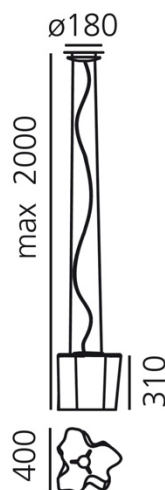

FICHA PRODUCTO

Logico suspension

DISEÑO:

Gerhard Reichert , Michele De Lucchi
2001

MATERIALES:

Blown glass, aluminium

ESPECIFICACIONES:

VERSIÓN

EXTRA HALO / LED

Blanco / Gris Aluminio

CÓDIGO PRODUCTO

0453020A

Emisión de luz

IP20

Dimmable

FICHA TÉCNICA

CARACTERÍSTICAS

Nombre del producto: Logico suspension
Código del artículo: 0453020A
Color: Blanco / Gris Aluminio
Material: Blown glass, aluminium
Serie: Design
Entorno de uso: Interior
Área de uso: Hospitality Hotel, Hospitality
Restaurante, Oficinas

ÓPTICAS

Emisión: Difusa Y Directa

DIMENSIONES

Ancho: cm 40
Altura: cm 31
Diámetro base: cm 18
Altura máxima del techo: cm 200

LÁMPARAS NO INCLUIDAS

☐ Categoría: HALO
Número: 1
Vatio: 116W
Soporte: E27
Temperatura Color (K): 2700K
Clase: A

COLOR

ALTERNATIVE LAMPS

☒ LED
Categoría: LED
Vatio: 15W
Soporte: E27
Clase: A

LUMINAIR

Watt: 116W
Tensión de alimentación: 220V-240V
Flujo Luminoso (lm): 2870lm
CCT: 2900K

MEDIDAS