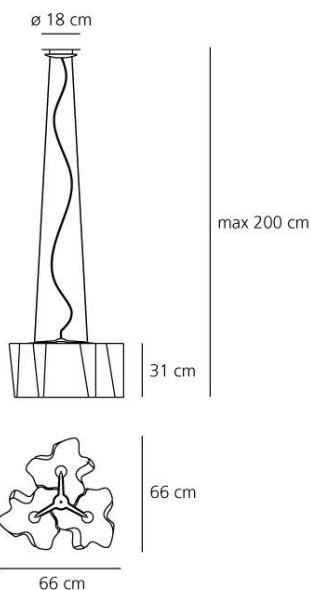

CARACTERÍSTICAS

Nombre del producto:	Logico suspension 3x120°
Código del artículo:	0454020A
Color:	Blanco / Gris Aluminio
Material:	Blown glass, aluminium
Serie:	Design
Entorno de uso:	Interior
Área de uso:	Hospitality Hotel, Hospitality Restaurante, Oficinas

ÓPTICAS

Emisión:	Difusa Y Directa
----------	------------------

DIMENSIONES

Longitud:	cm 66
Ancho:	cm 66
Altura:	cm 31
Diámetro base:	cm 18
Altura máxima del techo:	cm 200

MEDIDAS

LÁMPARAS NO INCLUIDAS

	Categoría:	HALO
	Numero:	3
	Lbs:	Qa60
	Vatio:	116W
	Soporte:	E27
	Tipo:	Hsgsa/c/ub
	Color Rendering:	1a
	Temperatura Color (K):	2900K