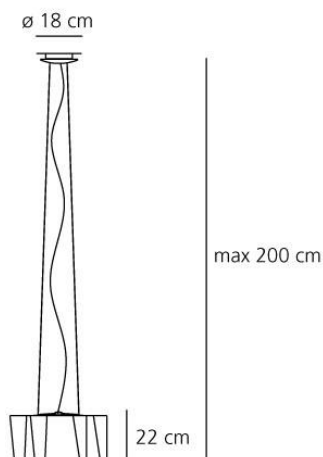

FICHA PRODUCTO

Logico Mini suspension 3x120°

DISEÑO:

Gerhard Reichert , Michele De Lucchi
2006

MATERIALES:

Blown glass, aluminium

ESPECIFICACIONES:
VERSIÓN

EXTRA HALO / LED

Blanco / Gris Aluminio

CÓDIGO PRODUCTO

0698020A

Emisión de luz

IP20

Dimmable
FICHA TÉCNICA
CARACTERÍSTICAS

| | |
|----------------------|---|
| Nombre del producto: | Logico Mini suspension 3x120° |
| Código del artículo: | 0698020A |
| Color: | Blanco / Gris Aluminio |
| Material: | Blown glass, aluminium |
| Serie: | Design |
| Entorno de uso: | Interior |
| Área de uso: | Hospitality Hotel, Hospitality Restaurante, Oficinas |

ÓPTICAS

Emisión: Difusa Y Directa

DIMENSIONES

| | |
|--------------------------|--------|
| Longitud: | cm 45 |
| Ancho: | cm 45 |
| Altura: | cm 22 |
| Diámetro base: | cm 18 |
| Altura máxima del techo: | cm 200 |

MEDIDAS

LÁMPARAS NO INCLUIDAS

| | | |
|--|------------------------|--------|
| | Categoría: | HALO |
| | Numero: | 3 |
| | Lbs: | A60 |
| | Vatio: | 77W |
| | Soporte: | E27 |
| | Flujo Luminoso (lm): | 1320lm |
| | Color Rendering: | 1a |
| | Temperatura Color (K): | 2900K |
| | Duración (h): | 1000h |