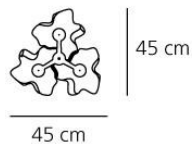

Blanco / Gris Aluminio

CÓDIGO PRODUCTO

0698020A

Emisión de luz

IP20

Dimmable
FICHA TÉCNICA
CARACTERÍSTICAS

| | |
|----------------------|---|
| Nombre del producto: | Logico Mini suspension 3x120° |
| Código del artículo: | 0698020A |
| Color: | Blanco / Gris Aluminio |
| Material: | Blown glass, aluminium |
| Serie: | Design |
| Entorno de uso: | Interior |
| Área de uso: | Hospitality Hotel, Hospitality Restaurante, Oficinas |

ÓPTICAS

Emisión: Difusa Y Directa

DIMENSIONES

| | |
|--------------------------|--------|
| Longitud: | cm 45 |
| Ancho: | cm 45 |
| Altura: | cm 22 |
| Diámetro base: | cm 18 |
| Altura máxima del techo: | cm 200 |

MEDIDAS

LÁMPARAS NO INCLUIDAS

| | | |
|--|------------------------|--------|
| | Categoría: | HALO |
| | Numero: | 3 |
| | Lbs: | A60 |
| | Vatio: | 77W |
| | Soporte: | E27 |
| | Flujo Luminoso (lm): | 1320lm |
| | Color Rendering: | 1a |
| | Temperatura Color (K): | 2900K |
| | Duración (h): | 1000h |