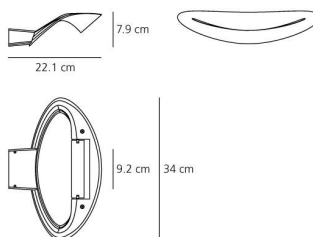

**CÓDIGO PRODUCTO**

0916010A

**Emisión de luz**

IP20

**Dimmable**
**FICHA TÉCNICA**
**CARACTERÍSTICAS**

Nombre del producto:	Mesmeri - Blanco
Código del artículo:	0916010A
Color:	Blanco
Material:	Aluminio
Serie:	Design
Entorno de uso:	Interior
Área de uso:	Hospitality Hotel, Hospitality Restaurante, Residencias Privadas

**MEDIDAS**

**ÓPTICAS**

Emisión:	Indirecta
----------	-----------

**DIMENSIONES**

Longitud:	cm 34
Ancho:	cm 22.1
Altura:	cm 7.9
Ancho base:	cm 8.2

**COLOR**

**LÁMPARAS NO INCLUIDAS**

Categoría:	HALO
Numero:	1
Lbs:	Qt-de12
Vatio:	230W
Soporte:	R7s
Tipo:	Hdg
Flujo Luminoso (lm):	2950lm
Color Rendering:	1a
Temperatura Color (K):	3000K
Duración (h):	2000h