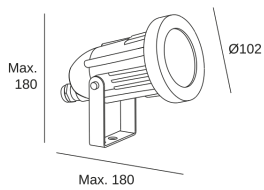

Helio Aluminium

05-9640-05-37

Leds C4 Team

Proyector IP65 Helio Aluminium GU10 8W Negro 160lm

CARACTERÍSTICAS TÉCNICAS

Potencia total luminaria : 8W

Voltaje / Frecuencia : 100-240V/50-60Hz

Lúmenes reales : 160

Garantía : 5 Años

Lm / W reales : 20

Resistencia ambientes marinos : Sí

Ángulo Ópticas / Reflector : MEDIUM 28°

Luminaria fácilmente reciclable

Material de la estructura : Aluminio

Acabado estructura : Negro

Material del difusor : Cristal

Acabado difusor : Transparente

Medida máx. de la bombilla : 70/NA mm

Bombilla recomendada : GU10

CARACTERÍSTICAS LUMINOTÉCNICAS

Portalámparas	Cantidad	Potencia fuente de luz (W)
GU10	1	Potencia máx. 8W