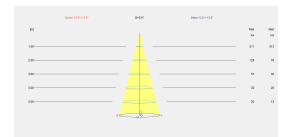

CARACTERÍSTICAS LUMINOTÉCNICAS

Portalámparas	Cantidad	Potencia fuente de luz (W)
GU10	1	Potencia máx. 8W

LOGÍSTICA

Peso neto (Kg): 0.68

Peso embalado (Kg): 0.76

Embalaje: 110mm x 110mm x 180mm