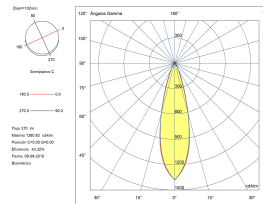

Material del difusor : Cristal

Acabado difusor : Transparente

Medida máx. de la bombilla : 70/NA mm

Bombilla recomendada : GU10

CARACTERÍSTICAS LUMINOTÉCNICAS

Portalámparas	Cantidad	Potencia fuente de luz (W)
GU10	1	Potencia máx. 8W