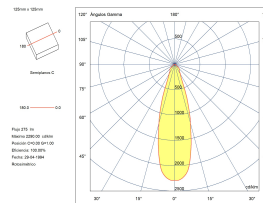

CARACTERÍSTICAS LUMINOTÉCNICAS

CRI: NA

MacAdam steps: NA

Riesgo fotobiológico: NA

Portalámparas	Cantidad	Potencia fuente de luz (W)
GU10	1	Potencia máx. 8W