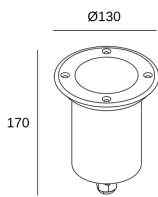

Gea GU10 Round

Leds C4 Team

55-9280-CA-37

Empotrable de suelo IP65-IP67 Gea GU10 Round GU10 8W Acero inoxidable AISI 316 275lm

CARACTERÍSTICAS TÉCNICAS

IP65-IP67 IK10

Consumo total de la luminaria (W) : 8W

Voltaje / Frecuencia : 100-240V/50-60Hz

Lúmenes reales : 275

Garantía : 5 Años

Lm / W reales : 34

Resistencia ambientes marinos : Sí

Ángulo Ópticas / Reflector : MEDIUM 31°

Material de la estructura : Acero inoxidable AISI 316,
Tecnopolímero

Acabado estructura : Acero inoxidable AISI 316

Material del difusor : Cristal

Acabado difusor : Transparente

Medida máx. de la bombilla : 82/NA mm

Bombilla recomendada : GU10

CARACTERÍSTICAS LUMINOTÉCNICAS

CRI: NA

MacAdam steps: NA

Riesgo fotobiológico: NA

Portalámparas	Cantidad	Potencia fuente de luz (W)
GU10	1	Potencia máx. 8W

LOGÍSTICA

Peso neto (Kg): 0.63

Peso embalado (Kg): 0.95

Embalaje: 130mm x 130mm x 180mm

8 Un