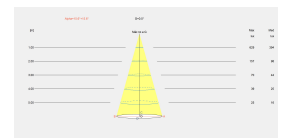

CARACTERÍSTICAS LUMINOTÉCNICAS

CRI: NA

MacAdam steps: NA

Riesgo fotobiológico: NA

Portalámparas	Cantidad	Potencia fuente de luz (W)
GU10	1	Potencia máx. 8W