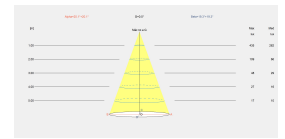

LOGÍSTICA

Peso neto (Kg): 0.89

Peso embalado (Kg): 1.04

Embalaje: 130mm x 130mm x 180mm