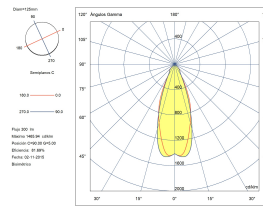

LOGÍSTICA

Peso neto (Kg): 0.89

Peso embalado (Kg): 1.04

Embalaje: 130mm x 130mm x 180mm