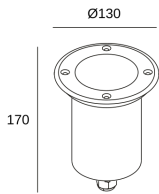

Gea GU10 Round Deep 55-9380-CA-37

Leds C4 Team

Empotrable de suelo IP65-IP67 Gea GU10 Round Deep GU10 8W Acero inoxidable AISI 316 245lm

CARACTERÍSTICAS TÉCNICAS

IP65-IP67 IK10

Potencia total luminaria : 8W

Lúmenes reales : 245

Lm / W reales : 31

Ángulo Ópticas / Reflector : MEDIUM 39°

Material de la estructura : Acero inoxidable AISI 316,
 Tecnopolímero

Acabado estructura : Acero inoxidable AISI 316

Material del difusor : Cristal

Acabado difusor : Transparente

Medida máx. de la bombilla : 55/NA mm

Bombilla recomendada : GU10

Voltaje / Frecuencia : 100-240V/50-60Hz

Garantía : 5 Años

Resistencia ambientes marinos : Sí

CARACTERÍSTICAS LUMINOTÉCNICAS

Portalámparas	Cantidad	Potencia fuente de luz (W)
GU10	1	Potencia máx. 8W

LOGÍSTICA

Peso neto (Kg): 0.89

Peso embalado (Kg): 1.04

Embalaje: 130mm x 130mm x 180mm