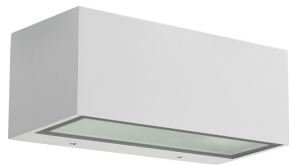

**Nemesis Aluminium
90*220mm**

Leds C4 Team

05-9649-14-T2

Aplique IP66 Nemesis Aluminium 90*220mm E27 15W Blanco

CARACTERÍSTICAS TÉCNICASIP66 IK04   

Potencia total luminaria : 15W

Material de la estructura : Aluminio

Acabado estructura : Blanco

Material del difusor : Cristal

Acabado difusor : Mate

Medida máx. de la bombilla : 155/NA mm

Bombilla recomendada : E27

Voltaje / Frecuencia : 100-240V/50-60Hz

Garantía : 5 Años

Resistencia ambientes marinos : No

Luminaria fácilmente reciclable

CARACTERÍSTICAS LUMINOTÉCNICAS

Portalámparas	Cantidad	Potencia fuente de luz (W)
E27	1	Potencia máx. 15W

LOGÍSTICA

Peso neto (Kg): 1.15

Peso embalado (Kg): 1.35

Embalaje: 240mm x 110mm x 130mm