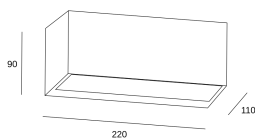

**Nemesis Aluminium
90*220mm**

Leds C4 Team

05-9649-14-T2

Aplique IP66 Nemesis Aluminium 90*220mm E27 15W Blanco

CARACTERÍSTICAS TÉCNICASIP66 IK04   

Potencia total luminaria : 15W

Material de la estructura : Aluminio

Acabado estructura : Blanco

Material del difusor : Cristal

Acabado difusor : Mate

Medida máx. de la bombilla : 155/NA mm

Bombilla recomendada : E27

Voltaje / Frecuencia : 100-240V/50-60Hz

Garantía : 5 Años

Resistencia ambientes marinos : No

Luminaria fácilmente reciclable

CARACTERÍSTICAS LUMINOTÉCNICAS

Portalámparas	Cantidad	Potencia fuente de luz (W)
E27	1	Potencia máx. 15W

LOGÍSTICA

Peso neto (Kg): 1.15

Peso embalado (Kg): 1.35

Embalaje: 240mm x 110mm x 130mm