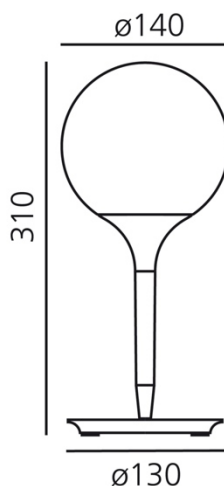

CARACTERÍSTICAS

Nombre del producto:	Castore tabla 14
Código del artículo:	1044010A
Color:	Blanco
Material:	Zamak, polycarbonate, blown glass
Serie:	Design
Entorno de uso:	Interior
Área de uso:	Hospitality Hotel, Retail, Residencias Privadas

ÓPTICAS

Emisión:	Difusa
----------	--------

DIMENSIONES

Altura:	cm 31
Diámetro:	cm 14
Diámetro base:	cm 13
Prueba calorífica:	750 °

MEDIDAS

LÁMPARAS NO INCLUIDAS

<input type="checkbox"/>	Categoría:	HALO
	Numero:	1
	Vatio:	48W
	Soporte:	G9
	Clase:	A