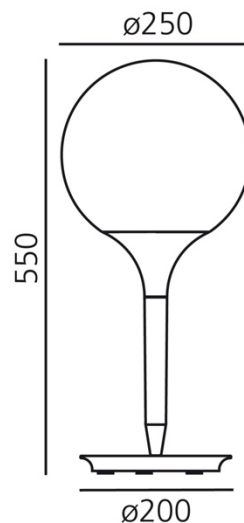

CARACTERÍSTICAS

Nombre del producto:	Castore tabla 25
Código del artículo:	1050010A
Color:	Blanco
Material:	Zamak, polycarbonate, blown glass
Serie:	Design
Entorno de uso:	Interior
Área de uso:	Hospitality Hotel, Retail, Residencias Privadas

ÓPTICAS

Emisión:	Difusa
----------	--------

DIMENSIONES

Altura:	cm 55
Diámetro:	cm 25
Diámetro base:	cm 20
Resistencia al impacto:	N/D
Prueba calorífica:	750 °

MEDIDAS

LÁMPARAS NO INCLUIDAS

<input type="checkbox"/>	Categoría:	HALO
	Numero:	1
	Vatio:	77 W
	Soporte:	E27
	Flujo Luminoso (lm):	1065 lm
	Temperatura Color (K):	3000 K
	Clase:	A