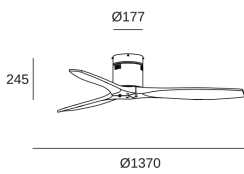

## CARACTERÍSTICAS TÉCNICAS

Material de la estructura : Acero

Voltaje / Frecuencia : 110-240V/50-60Hz

Acabado estructura : Níquel satinado

Garantía : 5 Años

Luminaria fácilmente reciclable

## CARACTERÍSTICAS LUMINOTÉCNICAS

Portalámparas	Cantidad	Potencia fuente de luz (W)
-	1	-