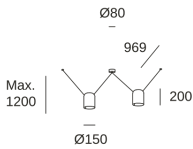

Voltaje / Frecuencia : 100-240V/50-60Hz

Lúmenes reales : 1537

Garantía : 5 Años

Lm / W reales : 51

Luminaria fácilmente reciclable

Ángulo Ópticas / Reflector : HORIZONTAL 115°

Material de la estructura : Aluminio

Acabado estructura : Blanco

Medida máx. de la bombilla : NA/100 mm

Bombilla recomendada : E27

Smart Compatible

- 71-8219-00-00: Light For Life

- 71-A697-00-00: Casambi

**CARACTERÍSTICAS LUMINOTÉCNICAS**

Portalámparas	Cantidad	Potencia fuente de luz (W)
E27	2	Potencia máx. 15W