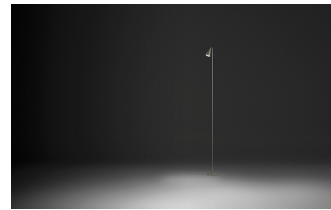

BRISA

Diseño de Lievore Altherr Molina.

VIBIA
LIGHT IS CREATION

Referencia

4625.

Aplicación

Lámparas de exterior

Tipo de instalación

Superficie

Descripción

BRISA es una lámpara de exterior, giratoria y orientable, ideal para iluminar parterres y caminos. Diseñada por Lievore, Altherr, Molina. Está disponible en dos colores: lacado khaki y óxido mate

Difusor

Difusor de policarbonato

Materiales

Pantalla: Aluminio

Base: Aluminio

Tubo vertical: Acero

Disco: Acero Inoxidable

Acabado

4625-07 Lacado khaki mate (RAL 7039)

4625-54 Lacado óxido mate (RAL 8014)

Croquis

Características eléctricas

1 x LED2,1W 700mA

Total 2,3 W

Led 2700K CRI >80 199 lm 95 lm/W

Luminaria: 75 lm 36 lm/W

Driver incluido: CC - Corriente Constante 700 mA 100-240V 50/60Hz

Regulación electrónica NO DIM

Características técnicas

- Punzón

Físicas

1 Caja / 0,13 x 0,19 x 1,27 m. / Vol. 0,0212 m³ /

Peso bruto 2,4 kg. / Peso neto 2,2 kg.

Instalación y montaje

Seguir las instrucciones del manual de instalación

Distribución luminica

Balizamiento

Luminaria de exterior de baja altura que ilumina el suelo.

Datos fotométricos

Certificados