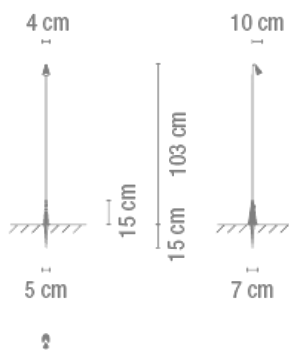

BRISA

Diseño de Lievore Altherr Molina.

VIBIA
LIGHT IS CREATION

Referencia

4625.

Aplicación

Lámparas de exterior

Tipo de instalación

Superficie

Descripción

BRISA es una lámpara de exterior, giratoria y orientable, ideal para iluminar parterres y caminos. Diseñada por Lievore, Altherr, Molina. Está disponible en dos colores: lacado khaki y óxido mate

Difusor

Difusor de policarbonato

Materiales

Pantalla: Aluminio

Base: Aluminio

Tubo vertical: Acero

Disco: Acero Inoxidable

Acabado

4625-07 Lacado khaki mate (RAL 7039)

4625-54 Lacado óxido mate (RAL 8014)

Croquis

Características eléctricas

1 x LED2,1W 700mA

Total 2,3 W