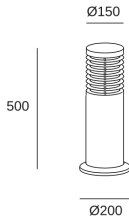

Nott E27 500mm

Leds C4 Team

55-9655-05-CD

Baliza IP65 Nott E27 500mm E27 15W Negro 344lm

CARACTERÍSTICAS TÉCNICAS

IP65 IK08

Potencia total luminaria : 15W

Lúmenes reales : 344

Lm / W reales : 23

Material de la estructura : Polipropileno

Acabado estructura : Negro

Material del difusor : Policarbonato

Acabado difusor : Mate

Medida máx. de la bombilla : 190/NA mm

Bombilla recomendada : E27

Peso neto (Kg): 1.34

Peso embalado (Kg): 1.58

Embalaje: 210mm x 210mm x 510mm