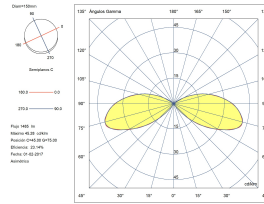

LOGÍSTICA

Peso neto (Kg): 1.34

Peso embalado (Kg): 1.58

Embalaje: 210mm x 210mm x 510mm