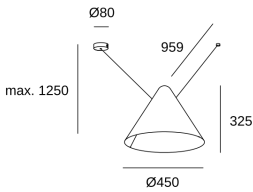

**Super Attic Conic  
Shape V 1250mm**

Nahtrang Design

**00-8365-05-05**

Colgante Super Attic Conic Shape V 1250mm E27 15W Negro 916lm

**CARACTERÍSTICAS TÉCNICAS**

Potencia total luminaria : 15W

Lúmenes reales : 916

Lm / W reales : 61

Ángulo Ópticas / Reflector : HORIZONTAL 130°

Material de la estructura : Aluminio

Acabado estructura : Negro

Medida máx. de la bombilla : NA/100 mm

Bombilla recomendada : E27

Smart Compatible