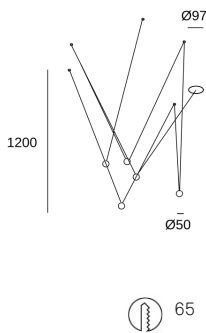

Punto Multiple Recessed

00-7905-05-05

Colgante Punto Multiple Recessed LED 25W Blanco cálido - 3000K 0-10V / 1-10V / PUSH/ DALI Negro 1645lm

CARACTERÍSTICAS TÉCNICAS

Potencia total luminaria : 29W

Lúmenes reales : 1645

Lúmenes nominales : 2794

Lm / W reales : 57

Temperatura de color correlacionada (CCT) : Blanco cálido - 3000K

Ángulo Ópticas / Reflector : MEDIUM 33°

UGR : <=16

Material de la estructura : Aluminio

Acabado estructura : Negro

Portalámparas	Cantidad	Potencia fuente de luz (W)
LED	1	25W

UGR	
S=0.250	
Techo / Cavidad	0.7
Paredes	0.5
Plano De Trabajo	0.2
Dimensiones de la habitación	X=4H, Y=8H
UGR Transversal	12.0
UGR Longitudinal	12.0

LOGÍSTICA

Peso neto (Kg): 1.13

Peso embalado (Kg): 1.49

Embalaje: 355mm x 180mm x 150mm