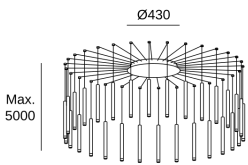

Candle 30 Bodies

Benedito Design

00-6668-14-60

Colgante Candle 30 Bodies LED 98.8W Blanco cálido - 2700K 0-10V Blanco 5064lm

CARACTERÍSTICAS TÉCNICAS

Potencia total luminaria : 109.4W

Lúmenes reales : 5064

Lúmenes nominales : 10429

Lm / W reales : 46

Temperatura de color correlacionada (CCT) : Blanco cálido - 2700K

Material de la estructura : Acero

Acabado estructura : Blanco

Marca Driver : MEANWELL

Voltaje / Frecuencia : 100-277V/50-60Hz

Protocolo de regulación : 0-10V

Power Factor : 0.90

THD% : 20

Vida útil : 50.000h L80B20

Garantía : 5 Años

Luminaria fácilmente reciclable

CARACTERÍSTICAS LUMINOTÉCNICAS

CRI: 80