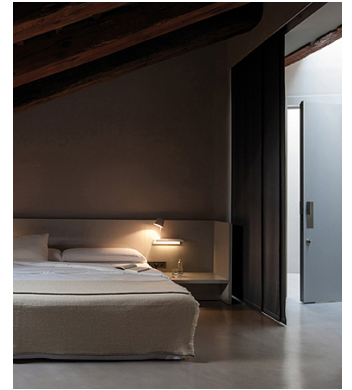

SUITE

Diseño de Jordi Vilardell & Meritxell Vidal.

VIBIA
LIGHT IS CREATION

Referencia

6045.

Aplicación

Lámparas de pared

Tipo de instalación

Superficie

Descripción

Suite es un aplique donde la funcionalidad se multiplica, materia y luz se integran en un solo cuerpo. Suite alberga un estante así como una iluminación por LED. Diseñada por Jordi Vilardell y Meritxell Vidal. Disponible en dos acabados: Marrón oscuro y blanco

Difusor

Difusor de policarbonato

Materiales

Cuerpo: Aluminio
Difusor: Policarbonato
Base: Acero
Pantalla: Aluminio

Acabado

6045-14 Lacado marrón oscuro mate (RAL 8019)

6045-93 Lacado blanco mate (RAL 9016)

Croquis

Características eléctricas

1 x LED STRIP 24V 1,63W
Y
1 x LED 4,5W 350mA

Total 6,1 W

A

Led 2700K CRI >80 622 lm 101 lm/W

Luminaria: 116 lm 19 lm/W

Driver incluido: CV - Voltage Constante 350 mA 200-240V 50Hz

Regulación electrónica NO DIM

Características técnicas

- Interruptor on/off en la parte inferior del estante
- Luz de lectura montado en estante
- Luz de lectura lacado visón Pantone 407C mate

Físicas

1 Caja / 0,29 x 0,38 x 0,38 m. / Vol. 0,0418 m³ /
Peso bruto 2,7 kg. / Peso neto 2,4 kg.

Instalación y montaje

Seguir las instrucciones del manual de instalación

Distribución luminica

Lectura

Luminaria con haz de luz dirigido cuya función principal consiste en proporcionar un nivel de iluminación suficiente para tareas de lectura.

Datos fotométricos

Certificados