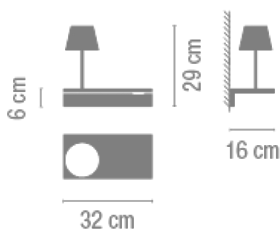

SUITE

Diseño de Jordi Vilardell & Meritxell Vidal.

VIBIA
LIGHT IS CREATION

Referencia

6045.

Aplicación

Lámparas de pared

Tipo de instalación

Superficie

Descripción

Suite es un aplique donde la funcionalidad se multiplica, materia y luz se integran en un solo cuerpo. Suite alberga un estante así como una iluminación por LED. Diseñada por Jordi Vilardell y Meritxell Vidal. Disponible en dos acabados: Marrón oscuro y blanco

Difusor

Difusor de policarbonato

Materiales

Cuerpo: Aluminio
Difusor: Policarbonato
Base: Acero
Pantalla: Aluminio

Acabado

6045-14 Lacado marrón oscuro mate (RAL 8019)

6045-93 Lacado blanco mate (RAL 9016)

Croquis

Características eléctricas

1 x LED STRIP 24V 1,63W
Y
1 x LED 4,5W 350mA

Total 6,1 W

A