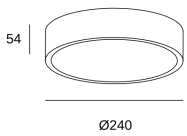

## Caprice ø240mm

### CARACTERÍSTICAS TÉCNICAS

Potencia total luminaria : 24W

Lúmenes reales : 1219 (3000K)

Lúmenes nominales : 2040

Lm / W reales : 51

Temperatura de color correlacionada (CCT) : SW  
 2700-3000-4000K

Ángulo Ópticas / Reflector : HORIZONTAL 111°

### LOGÍSTICA

Peso neto (Kg): 0.79

Peso embalado (Kg): 1.23

Embalaje: 275mm x 275mm x 75mm