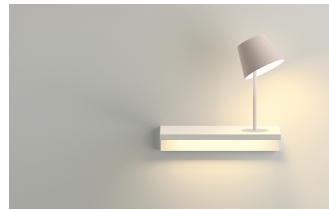

SUITE

Diseño de Jordi Vilardell & Meritxell Vidal.

VIBIA
LIGHT IS CREATION

Referencia

6046.

Aplicación

Lámparas de pared

Tipo de instalación

Superficie

Descripción

Suite es un aplique donde la funcionalidad se multiplica, materia y luz se integran en un solo cuerpo. Suite alberga un estante así como una iluminación por LED. Diseñada por Jordi Vilardell y Meritxell Vidal. Disponible en dos acabados: Marrón oscuro y blanco.

Difusor

Difusor de policarbonato

Materiales

Cuerpo: Aluminio
Difusor: Policarbonato
Base: Acero
Pantalla: Aluminio

Acabado

6046-14 Lacado marrón oscuro mate (RAL 8019)

6046-93 Lacado blanco mate (RAL 9016)

Croquis

Características eléctricas

1 x LED STRIP 24V 1,63W
Y
1 x LED 4,5W 350mA

Total 6,1 W

A

Led 2700K CRI >80 622 lm 101 lm/W

Luminaria: 116 lm 19 lm/W

Driver incluido: CV - Voltage Constante 350 mA 200-240V 50Hz

Regulación electrónica NO DIM

Características técnicas

- Interruptor on/off en la parte inferior del estante
- Luz de lectura montado en estante
- Luz de lectura lacado visón Pantone 407C mate

Físicas

1 Caja / 0,29 x 0,38 x 0,38 m. / Vol. 0,0418 m³ /
Peso bruto 2,8 kg. / Peso neto 2,5 kg.

Instalación y montaje

Seguir las instrucciones del manual de instalación

Distribución lumínica

Lectura

Luminaria con haz de luz dirigido cuya función principal consiste en proporcionar un nivel de iluminación suficiente para tareas de lectura.

Datos fotométricos

Certificados