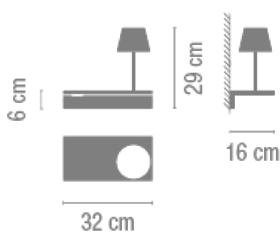

SUITE

Diseño de Jordi Vilardell & Meritxell Vidal.

VIBIA
LIGHT IS CREATION

Referencia

6046.

Aplicación

Lámparas de pared

Tipo de instalación

Superficie

Descripción

Suite es un aplique donde la funcionalidad se multiplica, materia y luz se integran en un solo cuerpo. Suite alberga un estante así como una iluminación por LED. Diseñada por Jordi Vilardell y Meritxell Vidal. Disponible en dos acabados: Marrón oscuro y blanco.

Difusor

Difusor de policarbonato

Materiales

Cuerpo: Aluminio
Difusor: Policarbonato
Base: Acero
Pantalla: Aluminio

Acabado

6046-14 Lacado marrón oscuro mate (RAL 8019)

6046-93 Lacado blanco mate (RAL 9016)

Croquis

Características eléctricas

1 x LED STRIP 24V 1,63W
Y
1 x LED 4,5W 350mA

Total 6,1 W

A