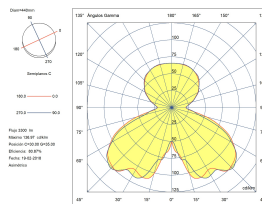

### CARACTERÍSTICAS LUMINOTÉCNICAS

Portalámparas	Cantidad	Potencia fuente de luz (W)
E27	3	Potencia máx. 15W