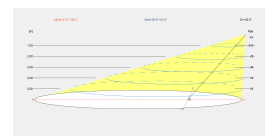

LOGÍSTICA

1 Un