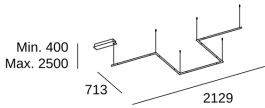

Potencia total luminaria : 80W

Marca Driver : MEAN WELL..

Lúmenes reales : 2811

Voltaje / Frecuencia : 100-277V/50-60Hz

Lúmenes nominales : 7676

Protocolo de regulación : DALI

Lm / W reales : 35

Power Factor : 0.95

Temperatura de color correlacionada (CCT) : Blanco cálido - 3000K

THD% : 20

Vida útil : 50.000h L80B20

Material de la estructura : Aluminio

Garantía : 5 Años

Acabado estructura : Negro

Material del difusor : PMMA

Acabado difusor : Opal

CARACTERÍSTICAS LUMINOTÉCNICAS

CRI: 90

MacAdam steps: 3

Riesgo fotobiológico: RG0

Portalámparas	Cantidad	Potencia fuente de luz (W)
LED	1	75.5W