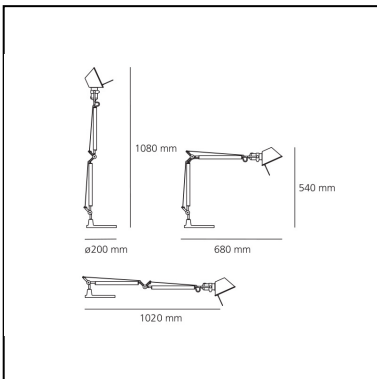

Tolomeo Mini Table - Black - Body Lamp

Michele De Lucchi
Giancarlo Fassina

IP20   EAC 

LUMINARIA

- Potencia (W): **10,5W**
- Tensión de alimentación: **220V-240V**
- Flujo Luminoso (lm): **615lm**
- Efficiency: **58%**
- Efficacy: **61.49lm/W**
- CRI: **80**

Notas

Interchangeable support: table base, clamp, desk fixed support and twin support that allows two independent lamp units to be fitted. Possibility to mount LED source on E27 Socket. Complete lamp consists of body lamp + accessories

ESPECIFICACIONES

Pie y estructura con brazos móviles de aluminio pulido; difusor orientable en todas direcciones en aluminio anodizado opaco; articulaciones de aluminio pulido. Sistema de equilibrado a muelles. El código se refiere sólo al cuerpo de la lámpara.

DIMENSIONES

- Longitud: **cm 68**
- Altura: **cm 54**
- Diámetro base: **cm 20**
- Extensión máxima en altura: **cm 108**
- Extensión máxima a lo ancho: **cm 102**
- Resistencia al impacto: **N/D**
- Prueba calorífica: **N/D°**