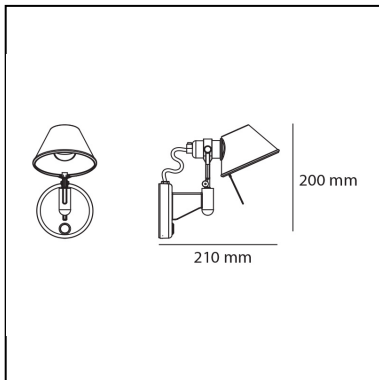

Tolomeo Micro Faretto LED - 2700K - without switch

Michele De Lucchi
Giancarlo Fassina

IP20    

LUMINARIA

- Potencia (W): **9W**
- Tensión de alimentación: **220V-240V**
- Flujo Luminoso (lm): **461lm**
- CCT: **2700K**
- Efficiency: **63%**
- Efficacy: **51.17lm/W**
- CRI: **90**

ESPECIFICACIONES

Soporte de aplique, de aluminio pulido; difusor de aluminio o anodizado mate. La versión micro está disponible con interruptor o sin interruptor.

CÓDIGO PRODUCTO: A0435W00

CARACTERÍSTICAS

- Código del artículo: **A0435W00**
- Color: **Aluminio**
- Instalación: **Pared**
- Material: **Aluminio**
- Serie: **Design Collection**
- diseño: **Michele De Lucchi, Giancarlo Fassina**

DIMENSIONES

- Altura: **cm 20**
- Profundidad: **cm 20**
- Prueba calorífica: **750°**

FUENTES DE LUZ INCLUIDAS

- Categoría: **Led**
- Numero: **1**
- Potencia (W): **9W**
- Temperatura de Color (K): **2700K**
- CRI: **90**