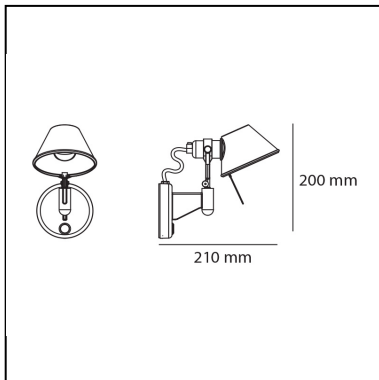

Tolomeo Micro Faretto LED - 3000K - without switch

Michele De Lucchi
Giancarlo Fassina

IP20    

LUMINARIA

- Potencia (W): **9W**
- Tensión de alimentación: **220V-240V**
- Flujo Luminoso (lm): **491lm**
- CCT: **3000K**
- Efficiency: **63%**
- Efficacy: **54.52lm/W**
- CRI: **90**

ESPECIFICACIONES

Soporte de aplique, de aluminio pulido; difusor de aluminio o anodizado mate. La versión micro está disponible con interruptor o sin interruptor.

CÓDIGO PRODUCTO: A043500

CARACTERÍSTICAS

- Código del artículo: **A043500**
- Color: **Aluminio**
- Instalación: **Pared**
- Material: **Aluminio**
- Serie: **Design Collection**
- diseño: **Michele De Lucchi, Giancarlo Fassina**

DIMENSIONES

- Altura: **cm 20**
- Profundidad: **cm 20**
- Prueba calorífica: **750°**