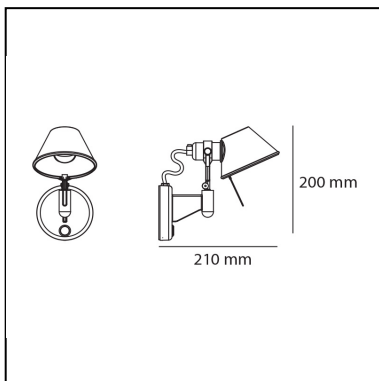

Tolomeo Micro Faretto - with switch

Michele De Lucchi
Giancarlo Fassina

LUMINARIA

- Potencia (W): **5W**
- Tensión de alimentación: **220V-240V**
- Flujo Luminoso (lm): **267lm**
- Efficiency: **57%**
- Efficacy: **53.33lm/W**
- CRI: **80**

Notas

Posibilidad de montaje de la fuente de luz LED en casquillo E14

ESPECIFICACIONES

Soporte de aplique, de aluminio pulido; difusor de aluminio o anodizado mate. La versión micro está disponible con interruptor o sin interruptor.

CÓDIGO PRODUCTO: A044050

CARACTERÍSTICAS

- Código del artículo: **A044050**
- Color: **Aluminio**
- Instalación: **Pared**
- Material: **Aluminio**
- Serie: **Design Collection**
- diseño: **Michele De Lucchi, Giancarlo Fassina**

DIMENSIONES

- Altura: **cm 20**
- Profundidad: **cm 20**

FUENTES DE LUZ NON INCLUIDAS

- Categoría: **LED RETROFIT**
- Numero: **1**
- Potencia (W): **6W**
- Soporte: **E14**