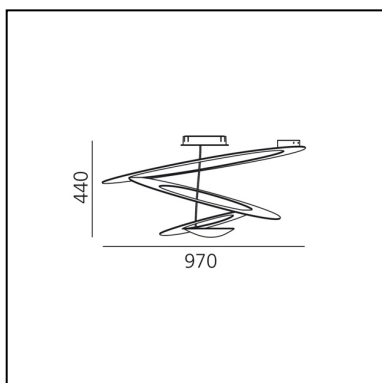

## LUMINARIA

- Potencia (W): **44W**
- Tensión de alimentación: **220V-240V**
- Flujo Luminoso (lm): **3313lm**
- CCT: **3000K**
- Efficiency: **82%**
- Efficacy: **75.30lm/W**
- CRI: **90**
- Dimmable Typology: **Push**

## CARACTERÍSTICAS

- Código del artículo: **1253110A**
- Color: **White**
- Instalación: **Techo**
- Material: **Aluminum**
- Serie: **Design Collection**
- Entorno de uso: **Interior**
- Área de uso: **Residencial**
- Emisión: **Indirecta**
- diseño: **Giuseppe Maurizio Scutellà**

## DIMENSIONES

- Ancho: **cm 97**
- Altura: **cm 44**
- Prueba calorífica: **650°**