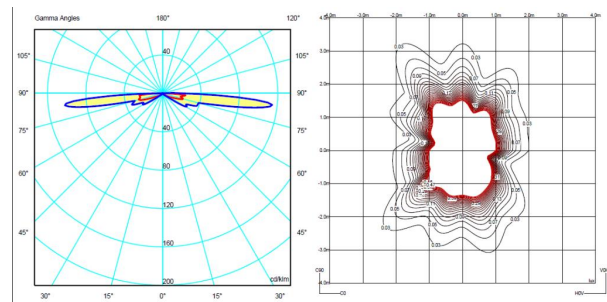

- Apta para exteriores

Físicas

1 Caja / 0,11 x 0,31 x 0,31 m. / Vol. 0,0101 m³ /

Peso bruto 1,6 kg. / Peso neto 1,4 kg.

Instalación y montaje

Seguir las instrucciones del manual de instalación

Distribución lumínica

Ambiental Indirecta

Luminaria que emite el flujo luminoso hacia techo o pared de forma que lo refleja.

Datos fotométricos

Certificados