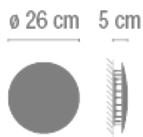

Materiales

Base: Acero

Acabado

4720-07 Lacado khaki mate (RAL 7006)

4720-58 Lacado blanco roto mate (Pantone Warm Gray 2 U)

4720-62 Lacado verde mate (RAL 6021)

Croquis

Características eléctricas

- Apta para exteriores

Físicas

1 Caja / 0,11 x 0,31 x 0,31 m. / Vol. 0,0101 m³ /

Peso bruto 1,6 kg. / Peso neto 1,4 kg.

Instalación y montaje

Seguir las instrucciones del manual de instalación

Distribución lumínica