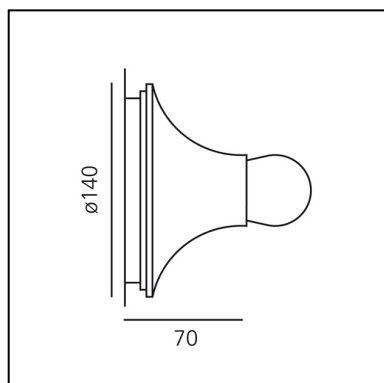

Teti gris antracita

Vico Magistretti

IP20    Regulable: 

LUMINARIA

- Potencia (W): **30W**
- Tensión de alimentación: **220V-240V**

CÓDIGO PRODUCTO: A048150

CARACTERÍSTICAS

- Código del artículo: **A048150**
- Color: **Anthracite grey**
- Instalación: **TechoPared**
- Material: **Polycarbonate**
- Serie: **Design Collection**
- Entorno de uso: **Interior**
- Área de uso: **Residencial**
- Emisión: **Directa, doble Emisión**
- diseño: **Vico Magistretti**

DIMENSIONES

- Ancho: **cm 7**
- Diámetro: **cm 14**

LÁMPARAS NO INCLUIDAS

- Categoría: **HALO**
- Numero: **1**
- Potencia (W): **30W**
- Soporte: **E27**
- Temperatura de Color (K): **2800K**

FUENTES DE LUZ ALTERNATIVAS

- Categoría: **LED RETROFIT**
- Numero: **1**
- Potencia (W): **6W**
- Flujo Luminoso (lm): **470lm**
- Soporte: **E27**