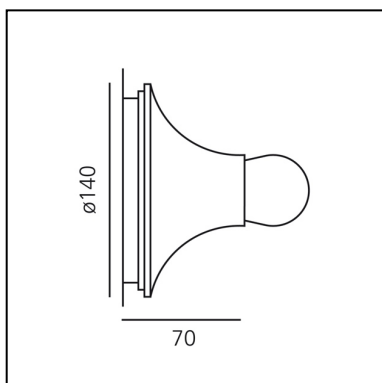

Teti Orange

Vico Magistretti

IP20    Regulable: 

LUMINARIA

- Potencia (W): **30W**
- Tensión de alimentación: **220V-240V**

CÓDIGO PRODUCTO: A048170

CARACTERÍSTICAS

- Código del artículo: **A048170**
- Color: **Orange**
- Instalación: **TechoPared**
- Material: **Polycarbonate**
- Serie: **Design Collection**
- Entorno de uso: **Interior**
- Área de uso: **Residencial**
- Emisión: **Directa, doble Emisión**
- diseño: **Vico Magistretti**

DIMENSIONES

- Ancho: **cm 7**
- Diámetro: **cm 14**

LÁMPARAS NO INCLUIDAS

- Categoría: **HALO**
- Numero: **1**
- Potencia (W): **30W**
- Soporte: **E27**
- Temperatura de Color (K): **2800K**

FUENTES DE LUZ ALTERNATIVAS

- Categoría: **LED RETROFIT**
- Numero: **1**
- Potencia (W): **6W**
- Flujo Luminoso (lm): **470lm**
- Soporte: **E27**