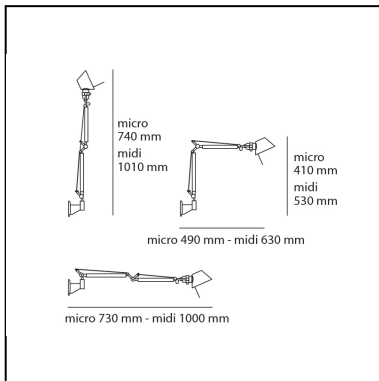

Tolomeo Micro Wall - Black - Body Lamp

Michele De Lucchi
Giancarlo Fassina

LUMINARIA

- Potencia (W): **5W**
- Tensión de alimentación: **220V-240V**
- Flujo Luminoso (lm): **267lm**
- Efficiency: **57%**
- Efficacy: **53.33lm/W**
- CRI: **80**

Notas

Possibility to mount LED source on E14 Socket. Complete lamp consists of body lamp + accessories

ESPECIFICACIONES

Cantilevered arms in polished aluminium; diffuser in anodised aluminium; joints and wall support in polished aluminium. System of spring balancing. The code refers to the luminaire's body only.

CÓDIGO PRODUCTO: A010930

CARACTERÍSTICAS

- Código del artículo: **A010930**
- Color: **Negro**
- Instalación: **Pared**
- Material: **Aluminio**
- Serie: **Design Collection**
- diseño: **Michele De Lucchi, Giancarlo Fassina**

DIMENSIONES

- Longitud: **cm 49**
- Altura: **cm 41**
- Extensión máxima en altura: **cm 74**
- Extensión máxima a lo ancho: **cm 73**

FUENTES DE LUZ NON INCLUIDAS

- Categoría: **LED RETROFIT**
- Numero: **1**
- Potencia (W): **4W**
- Flujo Luminoso (lm): **370lm**
- Soporte: **E14**