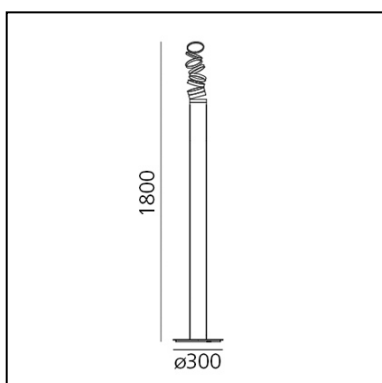

Decomposé Light Floor - Fumé

Atelier Oi

LUMINARIA

- Potencia (W): **45W**
- Flujo Luminoso (lm): **3564lm**
- CCT: **3000K**
- CRI: **90**

ESPECIFICACIONES

Juega con la desestructuración del perfil de base, la luz proyectada a través de los anillos en equilibrio diseña sombras finas en la definición de una calidad perfecta de la luz en el espacio.

CÓDIGO PRODUCTO: DOI4600D80

CARACTERÍSTICAS

- Código del artículo: **DOI4600D80**
- Color: **Fumé**
- Instalación: **Pie**
- Material: **Aluminium**
- Serie: **Design Collection**
- Entorno de uso: **Interior**
- diseño: **Atelier Oi**

DIMENSIONES

- Altura: **cm 180**
- Diámetro base: **cm 30**

FUENTES DE LUZ INCLUIDAS

- Categoría: **Led**
- Numero: **1**
- Potencia (W): **45W**
- Temperatura de Color (K): **3000K**
- CRI: **90**