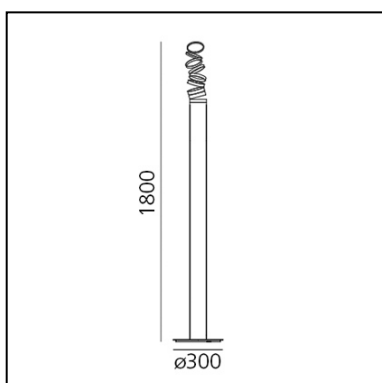

## LUMINARIA

- Potencia (W): **45W**
- Flujo Luminoso (lm): **3564lm**
- CCT: **3000K**
- CRI: **90**

## ESPECIFICACIONES

Juega con la desestructuración del perfil de base, la luz proyectada a través de los anillos en equilibrio diseña sombras finas en la definición de una calidad perfecta de la luz en el espacio.

## DIMENSIONES

- Altura: **cm 180**
- Diámetro base: **cm 30**