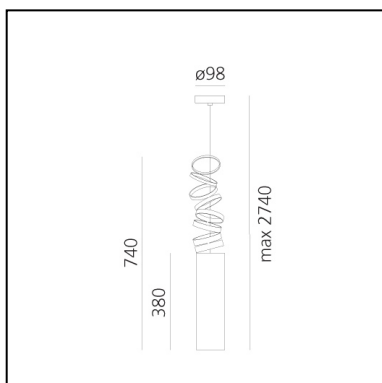

CÓDIGO PRODUCTO: DOI4600A03

CARACTERÍSTICAS

- Código del artículo: **DOI4600A03**
- Color: **Orange**
- Instalación: **Suspensión**
- Material: **Aluminium**
- Serie: **Design Collection**
- diseño: **Atelier Oi**

DIMENSIONES

- Altura: **cm 38**
- Diámetro base: **cm 9.8**
- Altura máxima del techo: **cm 20**
- Extensión máxima en altura: **cm 74**

FUENTES DE LUZ NON INCLUIDAS

- Categoría: **LED RETROFIT**
- Numero: **1**
- Soporte: **E27**

LUMINARIA

- Potencia (W): **26W**
- Flujo Luminoso (lm): **2395lm**
- Efficiency: **79%**
- Efficacy: **92.13lm/W**
- CRI: **80**