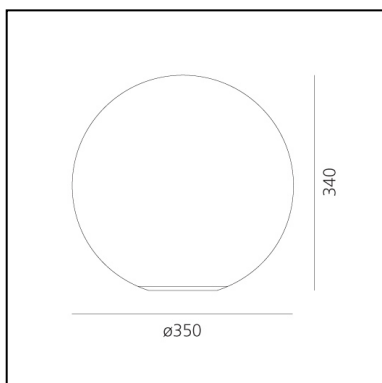

Dioscuri table 35

Michele De Lucchi

IP20   EAC  

LUMINARIA

- Potencia (W): **21W**
- Tensión de alimentación: **220V-240V**
- Flujo Luminoso (lm): **2186lm**
- Efficiency: **89%**
- Efficacy: **104.07lm/W**
- CRI: **80**
- Dimmer Typology: **Microswitch Dimmer**

ESPECIFICACIONES

La geometría elemental del difusor esférico la convierte en un producto icónico y ayuda a la difusión uniforme de la luz a través del vidrio soplado grabado al ácido.

CÓDIGO PRODUCTO: 0147010A

CARACTERÍSTICAS

- Código del artículo: **0147010A**
- Color: **Blanco**
- Instalación: **Sobremesa**
Material: **Cuerpo de la lámpara de tecnopolímero, difusor de vidrio opalino soplado mateado al ácido.**
- Serie: **Design Collection**
- Entorno de uso: **Interior**
- Área de uso: **Residencial**
- Emisión: **Difusa**
- diseño: **Michele De Lucchi**

DIMENSIONES

- Altura: **cm 34**
- Diámetro: **cm 35**
- Prueba calorífica: **850°**

FUENTES DE LUZ NON INCLUIDAS

- Categoría: **LED RETROFIT**
- Numero: **1**
- Soporte: **E27**