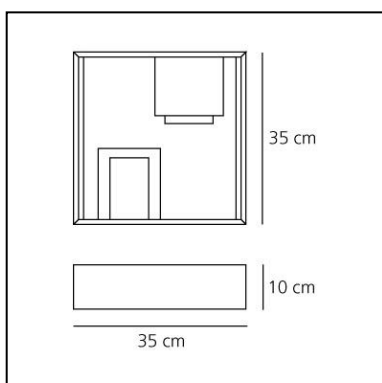

Fato oro

Gio Ponti

IP20   EAC 

LUMINARIA

- Potencia (W): **56W**
- Tensión de alimentación: **220V-240V**
- Flujo Luminoso (lm): **365lm**

ESPECIFICACIONES

Esta lampara de sobremesa o de pared con sus pantallas metalicas geometricas, sus juegos de luz y sombras, vacio y llenos, encerrado en un marco cuadrado, se presenta como un objeto luminoso multiuso: lampara y vitrina. Una escultura luminosa con una fuerte connotacion estilistica tipica de los anos 60.

CÓDIGO PRODUCTO: 0048050A

CARACTERÍSTICAS

- Código del artículo: **0048050A**
- Color: **Gold**
- Instalación: **SobremesaPared**
- Material: **steel**
- Serie: **Design Collection, Modern Classic**
- Entorno de uso: **Interior**
- Área de uso: **Residencial**
- Emisión: **Indirecta**
- diseño: **Gio Ponti**

DIMENSIONES

- Longitud: **cm 35**
- Ancho: **cm 35**
- Altura: **cm 10**

LÁMPARAS NO INCLUIDAS

- Categoría: **HALO**
- Numero: **2**
- Lbs: **D45**
- Potencia (W): **30W**
- Soporte: **E14**

FUENTES DE LUZ ALTERNATIVAS

- Categoría: **LED RETROFIT**
- Numero: **2**
- Potencia (W): **4W**
- Flujo Luminoso (lm): **370lm**
- Soporte: **E14**