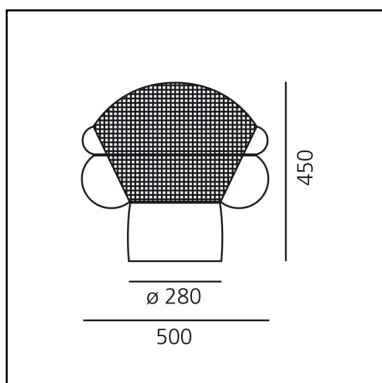

Patroclo

Gae Aulenti

IP20    

LUMINARIA

- Potencia (W): **77W**
- Tensión de alimentación: **220V-240V**
- Flujo Luminoso (lm): **1180lm**
- Dimmer Typology: **Microswitch Dimmer**

Notas

Con dimmer

ESPECIFICACIONES

Cuerpo de vidrio soplado transparente con el difusor parcialmente cubierto por una estructura de metal romboidal irregular. El bastidor se crea mediante la soldadura de alambre de acero al vidrio resistente al calor que se sopla dentro de la jaula.

CÓDIGO PRODUCTO: 0060010A

CARACTERÍSTICAS

- Código del artículo: **0060010A**
- Color: **Transparente**
- Instalación: **Sobremesa**
- Material: **Cristal, acero**
- Serie: **Design Collection**
- Entorno de uso: **Interior**
- Emisión: **Difusa**
- diseño: **Gae Aulenti**

DIMENSIONES

- Ancho: **cm 50**
- Altura: **cm 45**
- Diámetro base: **cm 28**
- Resistencia al impacto: **N/D**
- Prueba calorífica: **N/D°**

LÁMPARAS NO INCLUIDAS

- Categoría: **HALO**
- Numero: **1**
- Lbs: **A60**
- Potencia (W): **77W**
- Soporte: **E27**
- Color Rendering: **1a**
- Temperatura de Color (K): **2900K**
- Duración (h): **1000h**