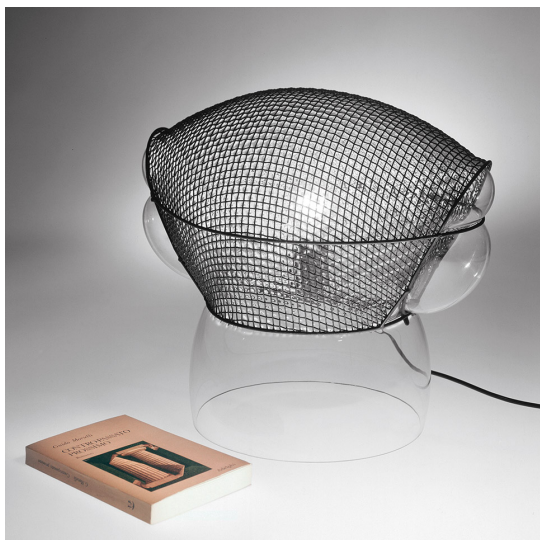

Patroclo

Gae Aulenti

IP20    

LUMINARIA

- Potencia (W): **77W**
- Tensión de alimentación: **220V-240V**
- Flujo Luminoso (lm): **1180lm**
- Dimmer Typology: **Microswitch Dimmer**

Notas

Con dimmer

ESPECIFICACIONES

Cuerpo de vidrio soplado transparente con el difusor parcialmente cubierto por una estructura de metal romboidal irregular. El bastidor se crea mediante la soldadura de alambre de acero al vidrio resistente al calor que se sopla dentro de la jaula.

CÓDIGO PRODUCTO: 0060010A

CARACTERÍSTICAS

- Código del artículo: **0060010A**
- Color: **Transparente**
- Instalación: **Sobremesa**
- Material: **Cristal, acero**
- Serie: **Design Collection**
- Entorno de uso: **Interior**
- Emisión: **Difusa**
- diseño: **Gae Aulenti**

DIMENSIONES

- Ancho: **cm 50**
- Altura: **cm 45**
- Diámetro base: **cm 28**
- Resistencia al impacto: **N/D**
- Prueba calorífica: **N/D°**

LÁMPARAS NO INCLUIDAS

- Categoría: **HALO**
- Numero: **1**
- Lbs: **A60**
- Potencia (W): **77W**
- Soporte: **E27**
- Color Rendering: **1a**
- Temperatura de Color (K): **2900K**
- Duración (h): **1000h**