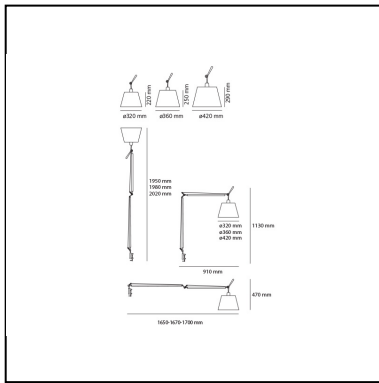

Tolomeo Mega Table LED 2700K Alluminium with dimmer on cable - Body Lamp

Michele De Lucchi
Giancarlo Fassina

IP20 

LUMINARIA

- Potencia (W): **31W**
- Tensión de alimentación: **220V-240V**
- Flujo Luminoso (lm): **1868lm**
- CCT: **2700K**
- Efficiency: **69%**
- Efficacy: **60.26lm/W**
- CRI: **90**
- Dimmer Typology: **Push button Dimmer su cavo**

Notas

Complete lamp consists of body lamp + accessories

ESPECIFICACIONES

Materiales: estructura con brazos móviles de aluminio pulido; difusor en pergamino, en raso seda o en tejido negro reforzado con plástico; articulaciones y mordaza de aluminio pulido. Especificaciones: difusor disponible en tres tamaños, orientable en todas direcciones. Sistema de equilibrado a muelles. El código se refiere sólo al cuerpo de la lámpara

CÓDIGO PRODUCTO: 0762W10A

CARACTERÍSTICAS

- Código del artículo: **0762W10A**
- Color: **Alluminium**
- Instalación: **Sobremesa**
- Material: **Aluminium, steel**
- Serie: **Design Collection**
- diseño: **Michele De Lucchi, Giancarlo Fassina**

DIMENSIONES

- Longitud: **cm 91**
- Altura: **cm 113**

FUENTES DE LUZ INCLUIDAS

- Categoría: **Led**
- Numero: **1**
- Potencia (W): **31W**
- Temperatura de Color (K): **2700K**
- CRI: **90**

ACCESORIOS

Parchment paper diffuser ø 360 mm 0780020A