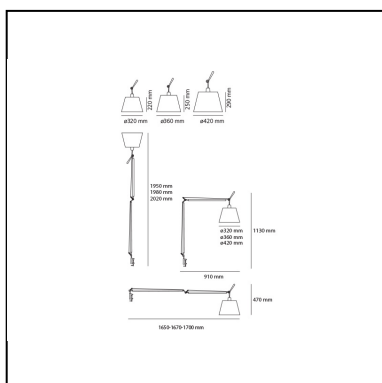

Tolomeo Mega Table LED 2700K Black with dimmer on cable - Body Lamp

Michele De Lucchi
Giancarlo Fassina

IP20 

LUMINARIA

- Potencia (W): **31W**
- Tensión de alimentación: **220V-240V**
- Flujo Luminoso (lm): **1868lm**
- CCT: **2700K**
- Efficiency: **69%**
- Efficacy: **60.26lm/W**
- CRI: **90**
- Dimmer Typology: **Push button Dimmer su cavo**

Notas

Complete lamp consists of body lamp + accessories

ESPECIFICACIONES

Materiales: estructura con brazos móviles de aluminio pulido; difusor en pergamino, en raso seda o en tejido negro reforzado con plástico; articulaciones y mordaza de aluminio pulido. Especificaciones: difusor disponible en tres tamaños, orientable en todas direcciones. Sistema de equilibrado a muelles. El código se refiere sólo al cuerpo de la lámpara

CÓDIGO PRODUCTO: 0762W30A

CARACTERÍSTICAS

- Código del artículo: **0762W30A**
- Color: **Negro**
- Instalación: **Sobremesa**
- Material: **Aluminium, steel**
- Serie: **Design Collection**
- diseño: **Michele De Lucchi, Giancarlo Fassina**

DIMENSIONES

- Longitud: **cm 91**
- Altura: **cm 113**

FUENTES DE LUZ INCLUIDAS

- Categoría: **Led**
- Numero: **1**
- Potencia (W): **31W**
- Temperatura de Color (K): **2700K**
- CRI: **90**

ACCESORIOS

Parchment paper diffuser ø 360 mm 0780020A