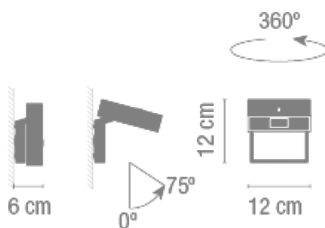

ALPHA

Diseño de Ramos & Bassols.

VIBIA
LIGHT IS CREATION

Referencia

7940.

Aplicación

Lámparas de pared

Tipo de instalación

Superficie

Descripción

Aplicue diseñado por Ramos & Bassols de líneas básicas pero con grandes prestaciones. Disponible en lacado blanco mate y cromo, lacado negro mate y cromo, lacado grafito mate y negro y lacado blanco mate. Su difusor de metacrilato emite una luz cálida y muy confortable. Alpha mimetiza los movimientos del lector, ya que es rotable y orientable con apertura de 75° y gira 360° lo cual le permite además hacer a la vez de luz indirecta.

Difusor

Difusor de policarbonato

Materiales

Difusor: Policarbonato

Tapa: Zamak

Cuerpo: Aluminio

Tapa: Aluminio

Acabado

7940-03 Lacado blanco mate y cromo (RAL 9016)

7940-04 Lacado negro mate y cromo (RAL 9005)

7940-18 Lacado grafito mate y negro (RAL 7016)

7940-93 Lacado blanco mate (RAL 9016)

Croquis

Características eléctricas

1 x LED2,1W 700mA

Total 2,3 W