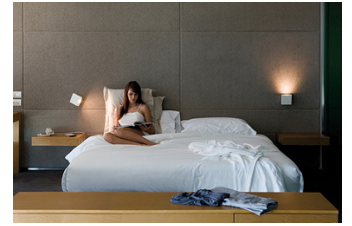

ALPHA

Diseño de Ramos & Bassols.

VIBIA
LIGHT IS CREATION

Referencia

7940.

Aplicación

Lámparas de pared

Tipo de instalación

Superficie

Descripción

Aplicue diseñado por Ramos & Bassols de líneas básicas pero con grandes prestaciones. Disponible en lacado blanco mate y cromo, lacado negro mate y cromo, lacado grafito mate y negro y lacado blanco mate. Su difusor de metacrilato emite una luz cálida y muy confortable. Alpha mimetiza los movimientos del lector, ya que es rotable y orientable con apertura de 75° y gira 360° lo cual le permite además hacer a la vez de luz indirecta.

Difusor

Difusor de policarbonato

Materiales

Difusor: Policarbonato

Tapa: Zamak

Cuerpo: Aluminio

Tapa: Aluminio

Acabado

7940-03 Lacado blanco mate y cromo (RAL 9016)

7940-04 Lacado negro mate y cromo (RAL 9005)

7940-18 Lacado grafito mate y negro (RAL 7016)

7940-93 Lacado blanco mate (RAL 9016)

Croquis

Características eléctricas

1 x LED2,1W 700mA

Total 2,3 W

Led 2700K CRI >80 199 lm 95 lm/W

Luminaria: 31 lm 15 lm/W

Driver incluido: CC - Corriente Constante 700 mA 100-240V 50/60Hz

Regulación electrónica NO DIM

Físicas

1 Caja / 0,13 x 0,20 x 0,21 m. / Vol. 0,0054 m³ /

Peso bruto 1,2 kg. / Peso neto 1,1 kg.

Instalación y montaje

Seguir las instrucciones del manual de instalación

Distribución luminica

Lectura

Luminaria con haz de luz dirigido cuya función principal consiste en proporcionar un nivel de iluminación suficiente para tareas de lectura.

Datos fotométricos

Certificados