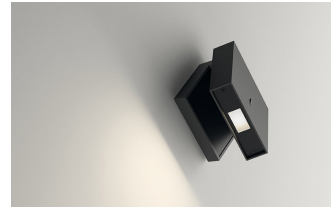

ALPHA

Diseño de Ramos & Bassols.

VIBIA
LIGHT IS CREATION

Referencia

7940.

Aplicación

Lámparas de pared

Tipo de instalación

Superficie

Descripción

Aplicue diseñado por Ramos & Bassols de líneas básicas pero con grandes prestaciones. Disponible en lacado blanco mate y cromo, lacado negro mate y cromo, lacado grafito mate y negro y lacado blanco mate. Su difusor de metacrilato emite una luz cálida y muy confortable. Alpha mimetiza los movimientos del lector, ya que es rotable y orientable con apertura de 75° y gira 360° lo cual le permite además hacer a la vez de luz indirecta.

Difusor

Difusor de policarbonato

Materiales

Difusor: Policarbonato

Tapa: Zamak

Cuerpo: Aluminio

Tapa: Aluminio

Acabado

7940-03 Lacado blanco mate y cromo (RAL 9016)

7940-04 Lacado negro mate y cromo (RAL 9005)

7940-18 Lacado grafito mate y negro (RAL 7016)

7940-93 Lacado blanco mate (RAL 9016)

Croquis

Características eléctricas

1 x LED2,1W 700mA

Total 2,3 W

Led 2700K CRI >80 199 lm 95 lm/W

Luminaria: 31 lm 15 lm/W

Driver incluido: CC - Corriente Constante 700 mA 100-240V 50/60Hz

Regulación electrónica NO DIM

Físicas

1 Caja / 0,13 x 0,20 x 0,21 m. / Vol. 0,0054 m³ /

Peso bruto 1,2 kg. / Peso neto 1,1 kg.

Instalación y montaje

Seguir las instrucciones del manual de instalación

Distribución luminica

Lectura

Luminaria con haz de luz dirigido cuya función principal consiste en proporcionar un nivel de iluminación suficiente para tareas de lectura.

Datos fotométricos

Certificados