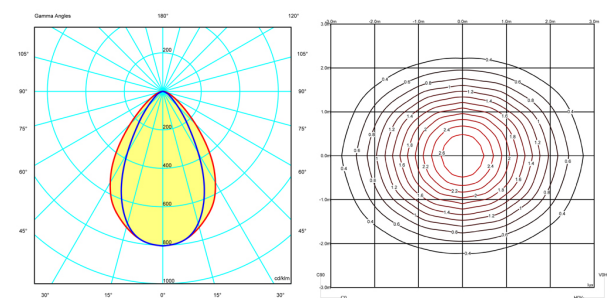

Datos fotométricos