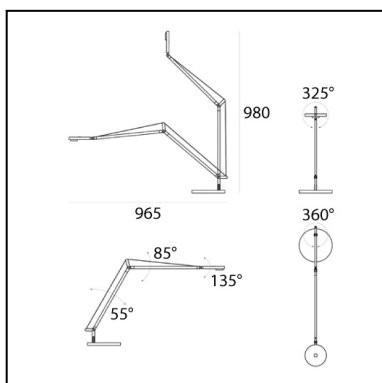

LUMINARIA

- Potencia (W): **12W**
- Flujo Luminoso (lm): **960lm**
- CCT: **3000K**
- Efficiency: **84%**
- Efficacy: **80.00lm/W**
- CRI: **90**
- Dimmer Typology: **Microswitch Dimmer**

Notas

Microswitch dimmer.
Code related only to the body lamp, to be completed with the base/support.

ESPECIFICACIONES

Demetra Professional tiene en mismo tamaño que la versión clásica pero el mayor flujo emitido permite obtener iluminaciones altas en la superficie de trabajo. La emisión es controlada por un reflector que sale ligeramente del perfil del cabezal.

CÓDIGO PRODUCTO: 1740050A

CARACTERÍSTICAS

- Código del artículo: **1740050A**
- Color: **Opaque black**
- Instalación: **Sobremesa**
- Material: **aluminium, technopolymer, steel**
- Serie: **Design Collection**
- Entorno de uso: **Interior**
- Emisión: **Direct**
- diseño: **Naoto Fukasawa**

DIMENSIONES

- Longitud: **cm 31**
- Ancho: **cm 20**
- Altura: **cm 35**
- Diámetro base: **cm 20**
- Extensión máxima en altura: **cm 102**
- Extensión máxima a lo ancho: **cm 100**
- Prueba calorífica: **750°**

FUENTES DE LUZ INCLUIDAS