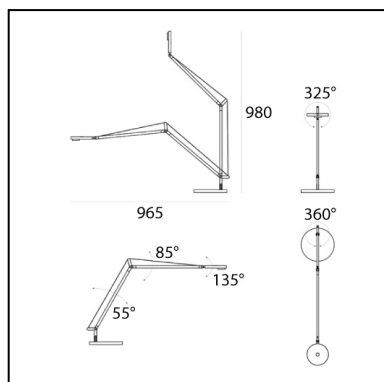

Demetra Professional Table - 3000K - Body Lamp - Anthracite Grey

Naoto Fukasawa

IP20    Regulable: 

LUMINARIA

- Potencia (W): **12W**
- Flujo Luminoso (lm): **960lm**
- CCT: **3000K**
- Efficiency: **84%**
- Efficacy: **80.00lm/W**
- CRI: **90**
- Dimmer Typology: **Microswitch Dimmer**

Notas

Microswitch dimmer.
Code related only to the body lamp, to be completed with the base/support.

ESPECIFICACIONES

Demetra Professional tiene en mismo tamaño que la versión clásica pero el mayor flujo emitido permite obtener iluminaciones altas en la superficie de trabajo. La emisión es controlada por un reflector que sale ligeramente del perfil del cabezal.

CÓDIGO PRODUCTO: 1739010A

CARACTERÍSTICAS

- Código del artículo: **1739010A**
- Color: **Gris antracite**
- Instalación: **Sobremesa**
- Material: **aluminium, technopolymer, steel**
- Serie: **Design Collection**
- Entorno de uso: **Interior**
- Emisión: **Direct**
- diseño: **Naoto Fukasawa**

DIMENSIONES

- Longitud: **cm 31**
- Ancho: **cm 20**
- Altura: **cm 35**
- Diámetro base: **cm 20**
- Extensión máxima en altura: **cm 102**
- Extensión máxima a lo ancho: **cm 100**
- Prueba calorífica: **750°**